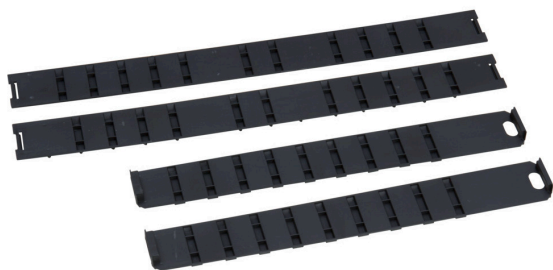

Avdelare set 320

Material nr.: 49232960 | Matchkod: TBES 320 | EAN-kod: 4014599232960

- » Passar för metallväska KM 320
- » Individuellt anpassningsbar interiör
- » Möjliggör hållare för avdelare i metallväskan
- » Skumplastinsats minimerar störande ljud
- » Möjliggör hållare för avdelare i metallväskan

Material och färg

| | |
|-----------|-------------------------|
| Material: | Aluminium Stål PS |
| Färg: | Silver |

Mått

| | |
|-------------|---------------------|
| Yttre mått: | 8,5 x 421,5 x 43 mm |
|-------------|---------------------|

Avdelare set 320

Material nr.: 49232960 | Matchkod: TBES 320 | EAN-kod: 4014599232960

| | Material nr. | Marknadsföringsbeskrivning | Matchkod | EAN-kod |
|--|--------------|--|---------------|---------------|
|  | 5267634 | Avdelare 415x62 för metallväska WM 320 | TB WM 320/415 | 4014599267634 |
|  | 5267641 | Slitsad avdelare 309x62 för metallväska WM 320/321 | TB WM 320/309 | 4014599267641 |
|  | 5267658 | Avdelarsats för metallväska WM 320 | TBS WM 321 | 4014599267658 |

Beskrivning

Med avdelarsatsen 320 kan metallväskan KM 320 KM delas in med slitsade avdelare och avdelare. Med de olika delar som uppstår skapar du ordning och översikt i metallväskan.