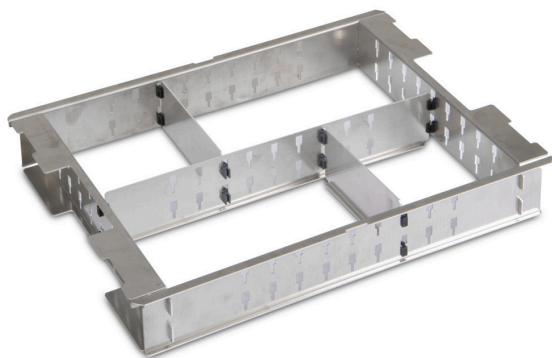

Avdelarsats 4F L-BOXX 102 G4

Material nr.: 1000011250 | Matchkod: LB102 G4 TBS 4F | EAN-kod: 4045294735630

- » Indelning av L-BOXX 102 G4 i 4 områden
- » Även kompatibel med L-BOXX 136 G4
- » Skapar ordning och översikt
- » Optimerar dina arbetsprocesser

Material och färg

Material:	Aluminium
Färg:	Silver

Mått

Yttre mått:	317 x 430 x 60 mm
Invändiga mått:	295 x 360 x 60 mm
Användbar yta:	0,106 m ²

Tekniska data

Vikt:	0,61 kg
-------	---------

Design och funktion

Avdelarsats 4F L-BOXX 102 G4

Material nr.: 1000011250 | Matchkod: LB102 G4 TBS 4F | EAN-kod: 4045294735630

Tillbehör

	Material nr.	Marknadsföringsbeskrivning	Matchkod	EAN-kod
	1000002924	Slitsad avdelare 288x60 för L-BOXX 102 G4	LB102 STB 288X60	4045294298906
	1000002925	Slitsad avdelare 354x60 för L-BOXX 102 G4	LB102 STB 354X60	4045294299002
	1000002926	Avdelare 140x60 för L-BOXX 102 G4	LB102 TB 140X60	4045294299101
	1000002927	Avdelare 173x60 för L-BOXX 102 G4	LB102 TB 173X60	4045294299200
	1000011324	Lockinsats EPP L-BOXX G4	LB DE G4	4045294737597
	1000011120	Verktyskort 1 L-BOXX G4	LB WK1 G4	4045294733346
	1000011130	Dokument fack L-BOXX G4	LB DK G4	4045294733438

Beskrivning

Satsen med avdelare 4F delar in L-BOXX 102 G4 i fyra delar. Större verktyg och arbetsutrustning kan förvaras och transporteras på ett säkert sätt i de olika facken. Indelningen skapar ordning och därmed sparar du tid också tid i arbetet. Med hjälp av avdelarna är ditt material översiktligt sorterat och förhindrar dessutom att du glömmer dyra verktyg eller maskiner. Detta strukturerade arbetssätt underlättar inte bara din arbetsvardag utan imponerar också på kunden.